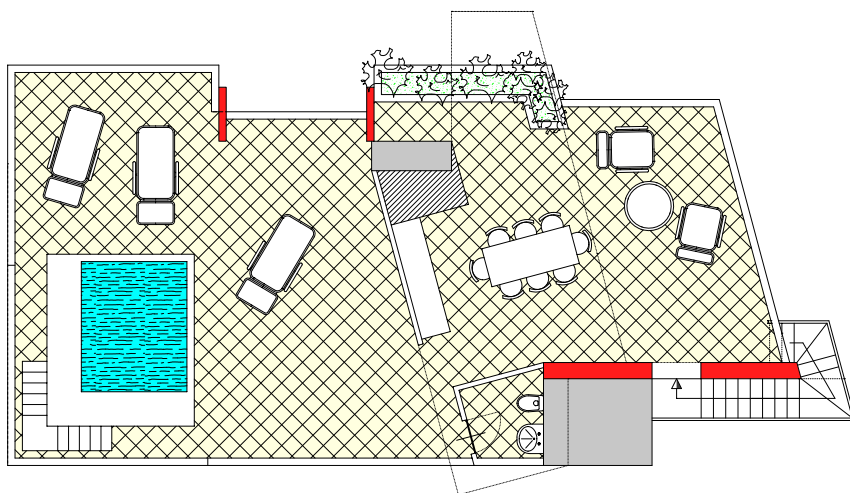

SOLARIUM

ATTICO

+39 349 5093933 - www.callighergroup.it

Luxury Palace

- arredamenti moderni
- Domotica
- Riscaldamento autonomo
- Lavatrice
- Lavastoviglie
- Clima caldo/freddo
- Phon a muro
- Microonde
- Serramenti con doppio vetro in pvc
- Doppi servizi in mosaico finestrati con box doccia
- Posto auto privato
- Portoncino blindato
- Trilocale 6 posti letto
- Ampie terrazze
- Tende da sole
- Cassaforte
- Barbecue esterno
- Zona lavanderia
- TV plasma