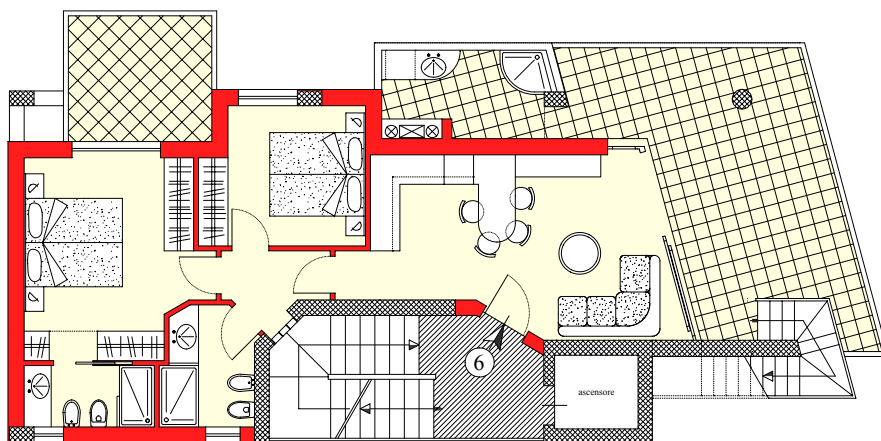

SOLARIUM

ATTICO

+39 349 5093933 - www.callighergroup.it

Luxury Palace

- arredamenti moderni
- Domotica
- Riscaldamento autonomo
- Lavatrice
- Lavastoviglie
- Clima caldo/freddo
- Phon a muro
- Microonde
- Serramenti con doppio vetro in pvc
- Doppi servizi in mosaico finestrati con box doccia
- Posto auto privato
- Portoncino blindato
- Trilocale 6 posti letto
- Ampie terrazze
- Tende da sole
- Cassaforte
- Barbecue esterno
- Zona lavanderia
- TV plasma