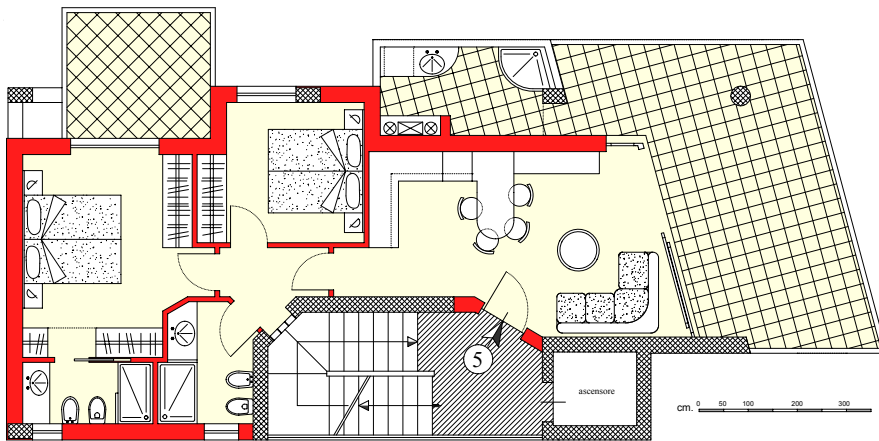

*****
Luxury Palace

*****
Luxury Palace

PIANO INTERMEDIO