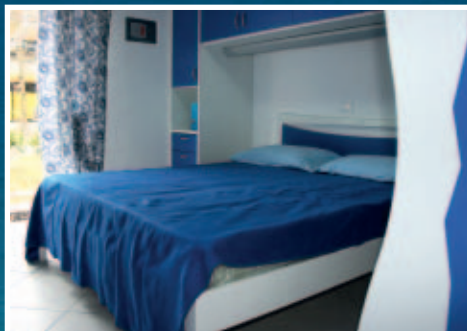

BIBIONE

VILLAGGIO LE SIRENAUSE

- Piccolo villaggio immerso nel verde
- Diverse disponibilità 1/2/3 camere
- Tutto nuovo
- Piscina condominiale
- Poche spese condominiali
- Parco alberato
- Parco giochi
- Zona ben servita